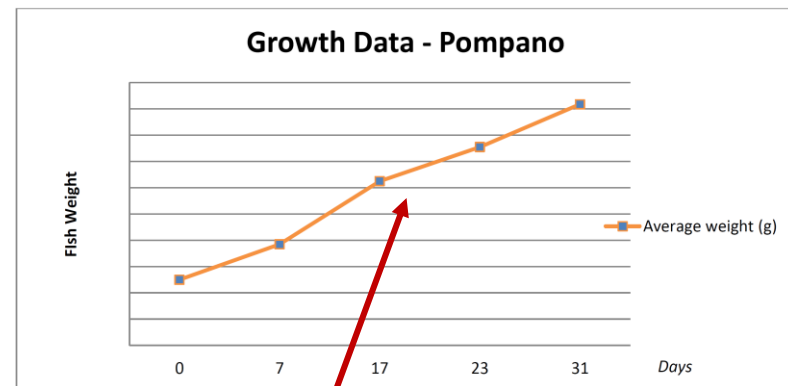

马来西亚：案例研究

金鲳鱼使用 PERFAT RUBY 1500

挑战

- 客户面临以下的难处:
  - 1.观察金鲳鱼持续一个月使用PERFAT RUBY 1500的效果
  - 2.观察生长速度和色素沉淀

JF Nutritech解决方案:为客户的资产实现最大价值和效率

- 建议将PERFAT RUBY 1500作为有机天然的植物添加剂,以解决客户的色素沉着问题和饲料效率
- 每周记录池塘鱼里的数量变化

效果

- 加入PERFAT RUBY 1500后, 鱼的色素水平明显提高。
- 饲料消耗量和生长量数据也表明适口性和饲料消耗量不是问题,因为在观察的4周中饲料趋势显示增加。

改善色泽,客户利润和销售能力

整个养殖过程中保持平稳一致的生长