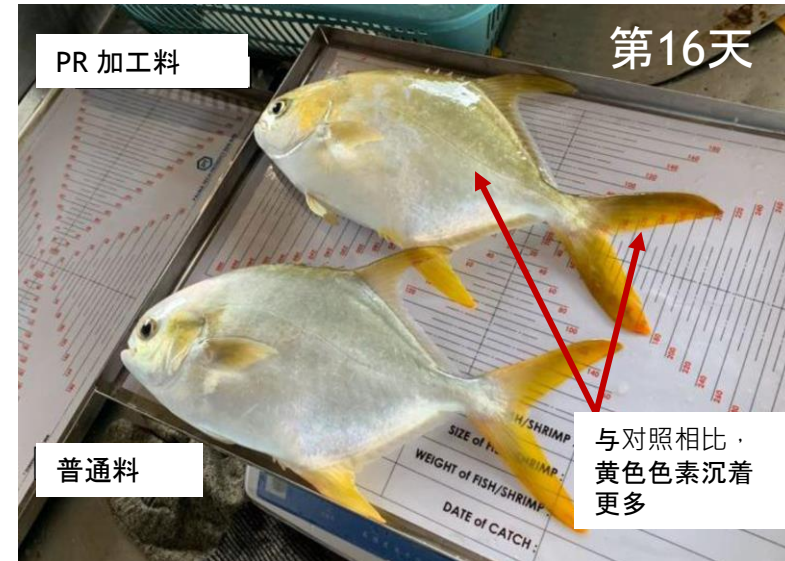

马来西亚：案例研究

金鲳鱼使用 PERFAT RUBY 1500

挑战

- 客户面临以下的难处:
 - 1.观察金鲳鱼持续一个月使用PERFAT RUBY 1500的效果
 - 2.观察生长速度和色素沉淀

JF Nutritech解决方案:为客户的资产实现最大价值和效率

- 建议将PERFAT RUBY 1500作为有机天然的植物添加剂,以解决客户的色素沉着问题和饲料效率
- 每周记录池塘鱼里的数量变化

效果

- 加入PERFAT RUBY 1500后, 鱼的色素水平明显提高。
- 饲料消耗量和生长量数据也表明适口性和饲料消耗量不是问题,因为在观察的4周中饲料趋势显示增加。

改善色泽,客户利润和销售能力

马来西亚：案例研究

金鲳鱼使用 PERFAT RUBY 1500

挑战

- 客户面临以下的难处:
 - 1.观察金鲳鱼持续一个月使用PERFAT RUBY 1500的效果
 - 2.观察生长速度和色素沉淀

JF Nutritech解决方案:为客户的资产实现最大价值和效率